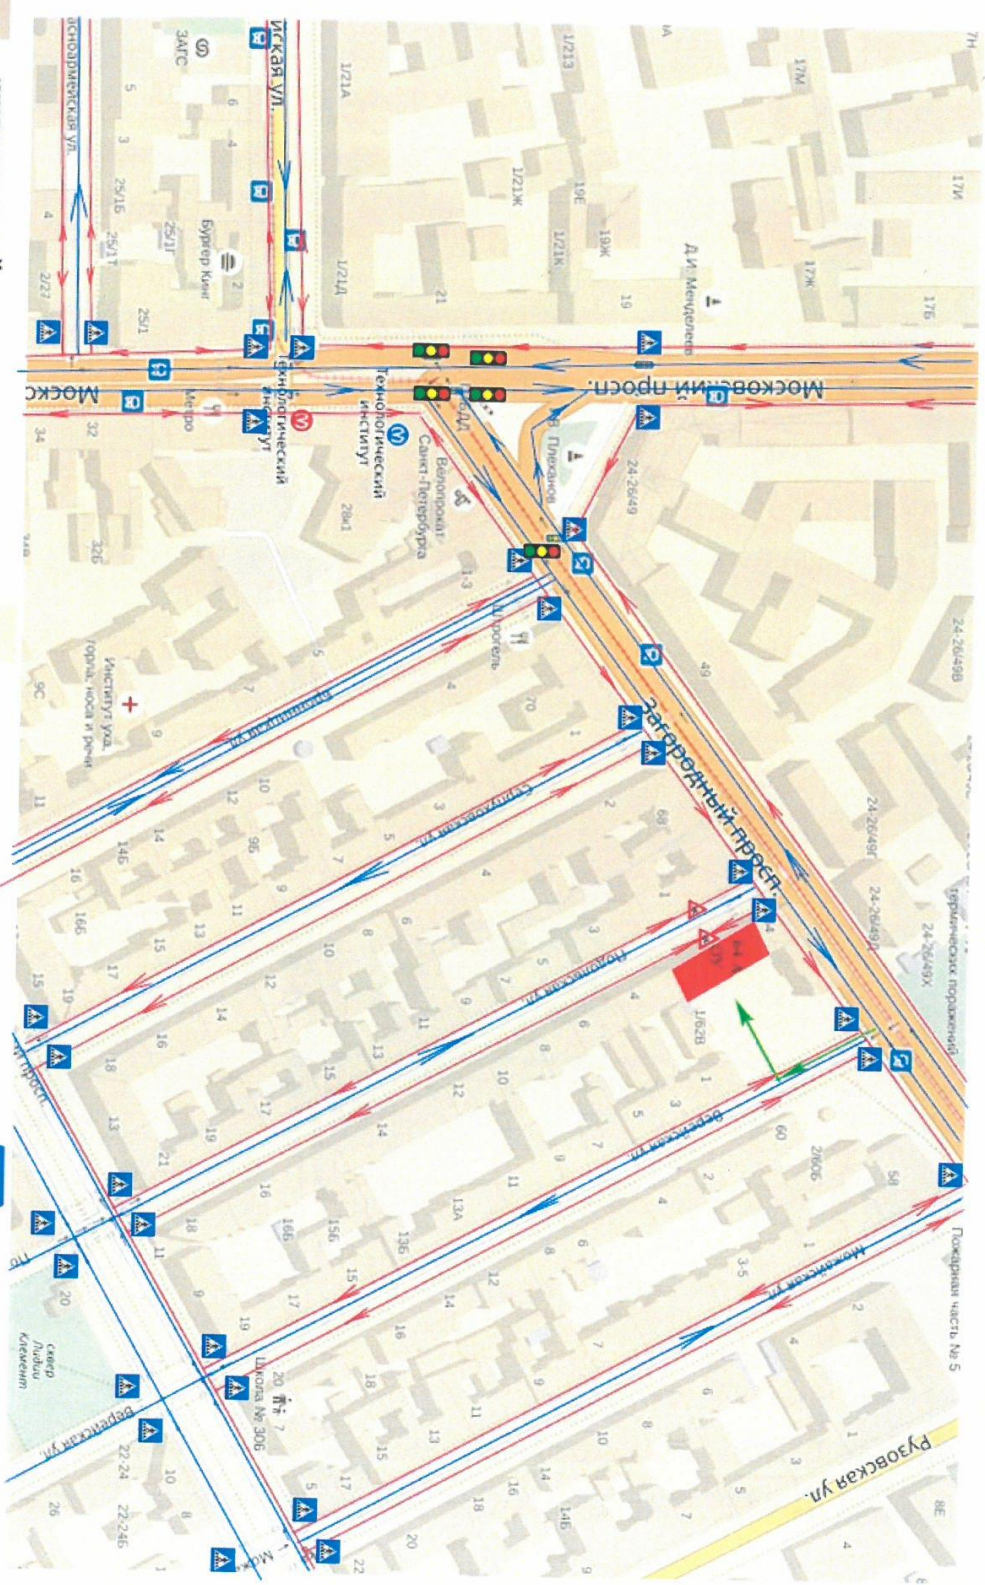

Содержание

Планы-схемы района расположения ГБУ ДО ДТ «Измайловский», пути движения транспортных средств и обучающихся по адресам:

1. 190005, Санкт-Петербург, ул. Егорова, д. 26а, литера А, тел./факс (812) 575-06-56;
2. 190020, Санкт-Петербург, пр. Рижский, д.27-29, тел./факс (812) 713-02-61, (812) 251-67-78;
3. 190013, Санкт – Петербург, Загородный пр., д.64, литер А, тел./факс (812) 495-35-09.

План - схема района расположения ГБУ ДО ДТ "Измайловский",
 пути движения транспортных средств и детей (обучающихся),
 по адресу: 190013, Санкт-Петербург, Загородный пр., д.64, литера А, тел. (812) 495-35-09

-  - жилая застройка
-  - движение автотранспорт
-  - движение детей
-  - знак "Пешеходный переход"
-  - знак "Дети"
-  - движение грузового транспорта
-  - проезжая часть (магистраль)

План - схема района расположения ГБУ ДО ДТ «Измайловский»,
 ПУТИ Движения транспортных средств и детей (обучающихся)
 по адресу: 190020, Санкт-Петербург, пр. Рижский, д.27, литера А, тел./факс (812) 713-02-61

- жилая застройка
- проезжая часть (магистраль)
- тротуар
- знак "Пешеходный переход"
- знак "Дети"
- движение грузового транспорта
- движение детей
- движение автотранспорта

План - схема района расположения ГБУ ДО ДТ «Измайловский»,
 пути движения транспортных средств и детей (обучающихся)
 по адресу: 190005, Санкт-Петербург, ул. Егорова, д. 26а, литера А, тел./факс (812) 575-06-56