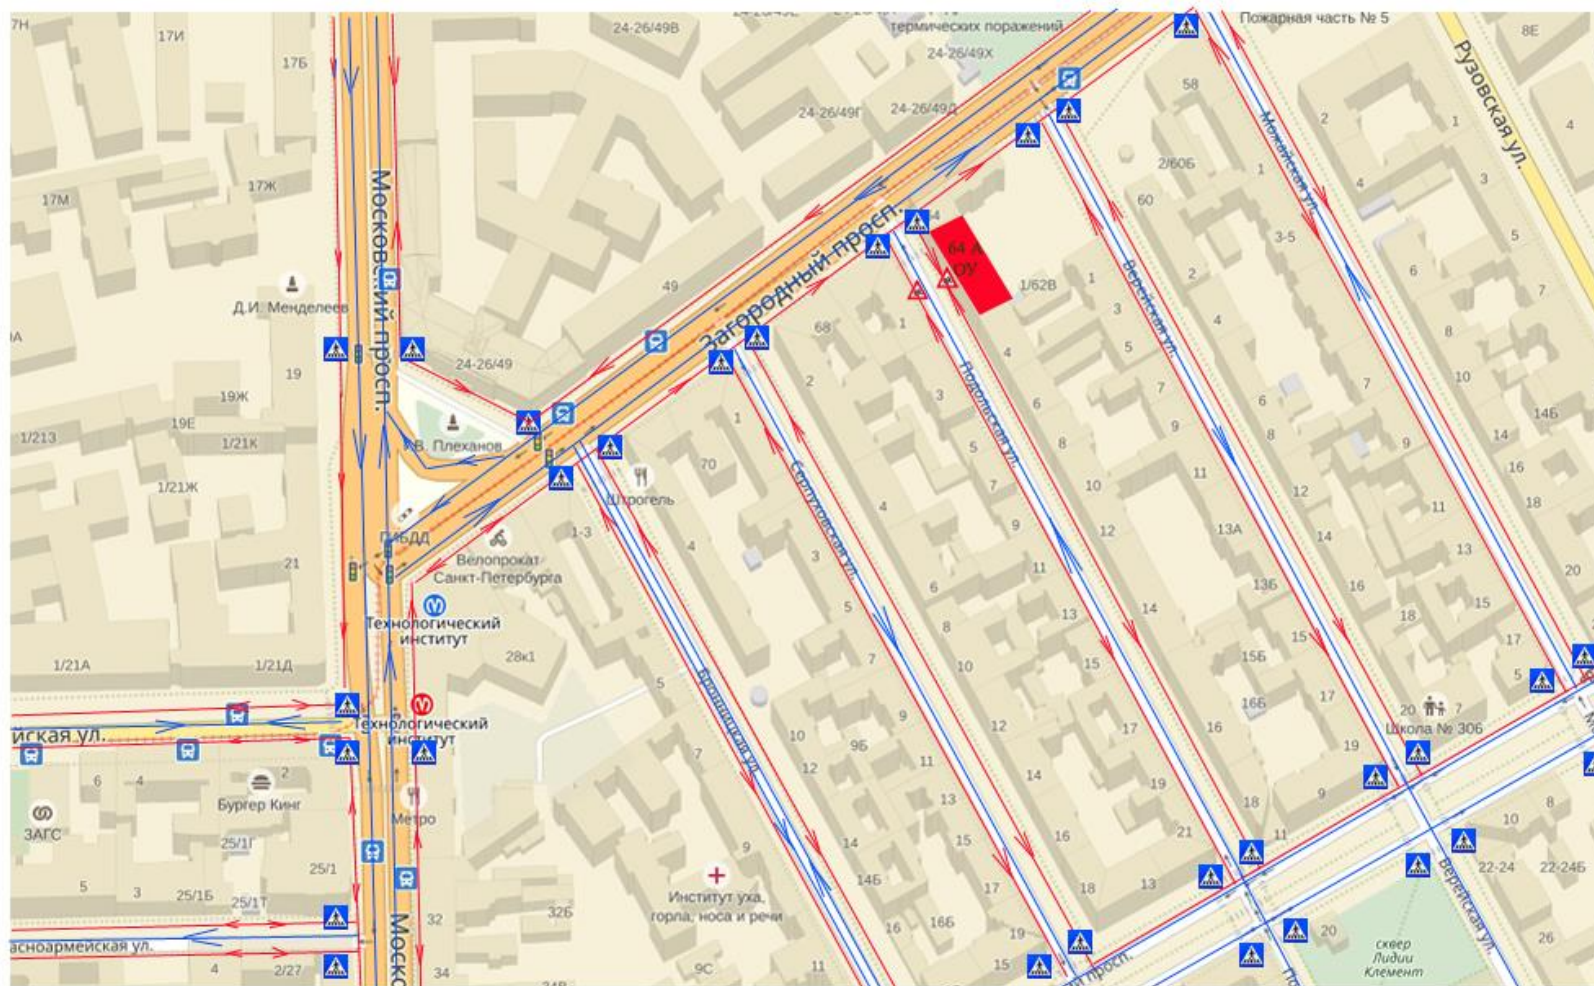

План - схема района расположения ГБУ ДО ДТ «Измайловский»,
 пути движения транспортных средств и детей (обучающихся)
 по адресу: 190020, Санкт-Петербург, пр. Рижский, д.27, литера А, тел./факс (812) 713-02-61

- | | | |
|---|--|--|
|  -жилая застройка |  -тротуар |  -знак "пешеходный переход" |
|  -проезжая часть(магистраль) |  -движение автотранспорт |  -знак "осторожно дети" |
|  -проезжая часть |  -движение детей | |

План - схема района расположения ГБУ ДО ДТ «Измайловский»,
 пути движения транспортных средств и детей (обучающихся)
 по адресу: 190005, Санкт-Петербург, ул. Егорова, д. 26а, литера А, тел./факс (812) 575-06-56

- жилая застройка
- проезжая часть(магистраль)
- проезжая часть

- тротуар
- движение автотранспорт.
- движение детей

- ▲ -знак “пешеходный переход”
- ▲ -знак “осторожно дети”

План - схема района расположения ГБУ ДО ДТ “Измайловский”,
 пути движения транспортных средств и детей (обучающихся)
 по адресу: 190013, Санкт-Петербург, Загородный пр., д.64, литера А, тел. (812) 495-35-09